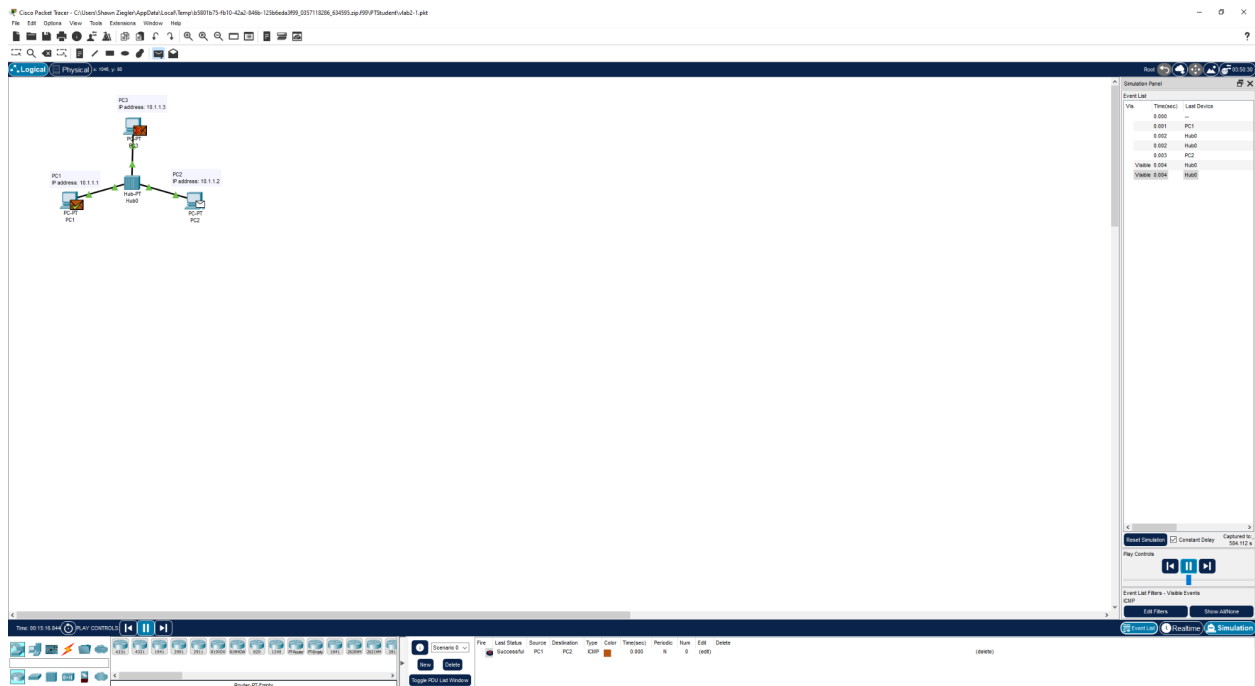

Pack Tracer Module 2

2.1

2.2

2.3

2.4