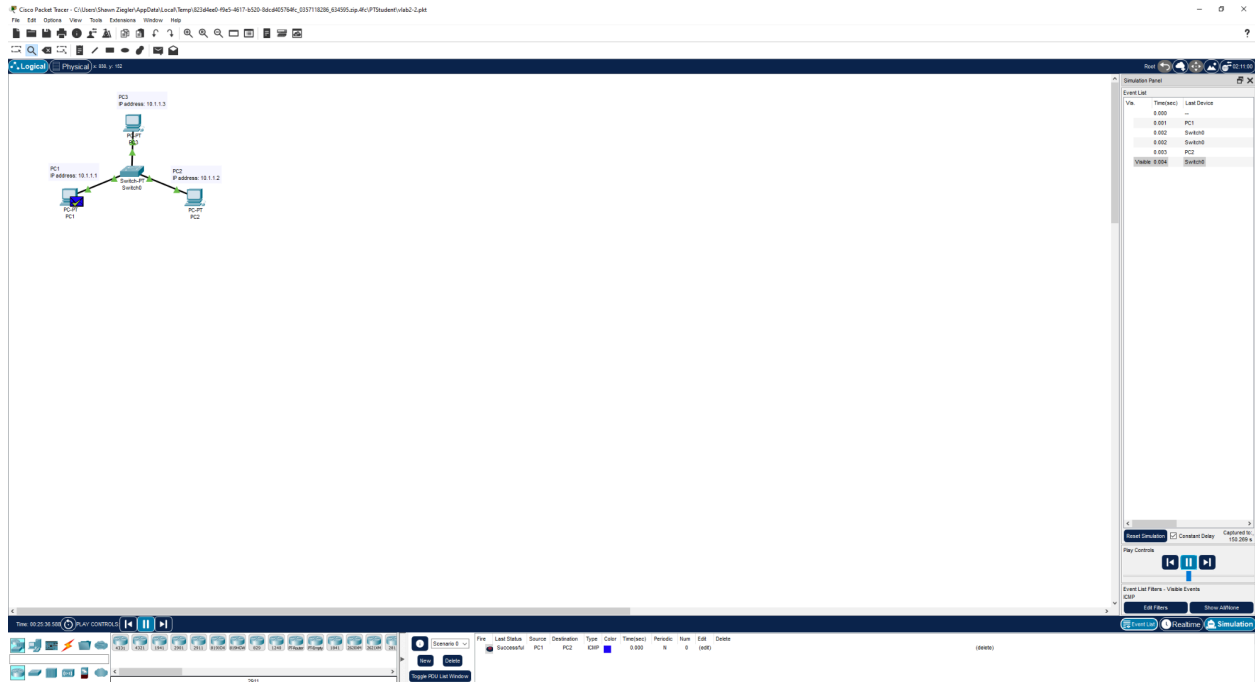

Pack Tracer Module 2

2.1

2.2

2.3

2.4